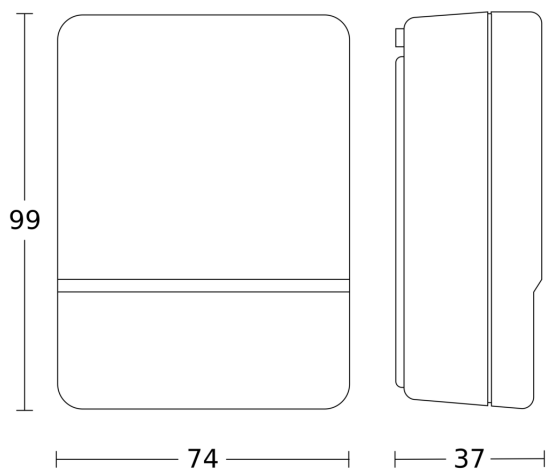

Comutator fotoelectric

NightMatic 2000

alb
EAN 4007841 550417
Nr. articol 550417

Desen tehnic

Schema circuitului